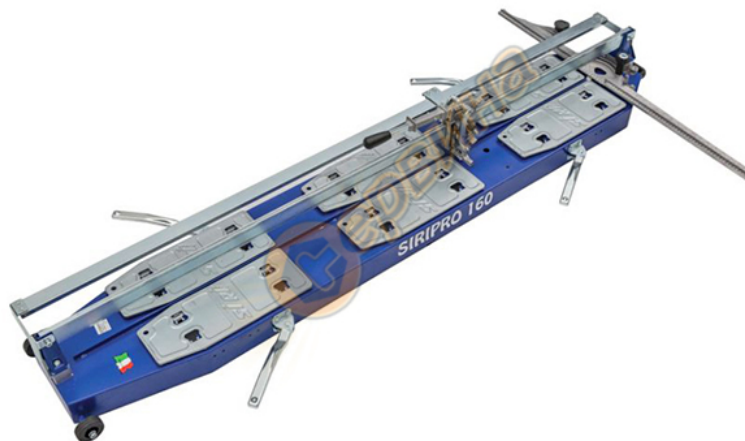

Машина за рязане ръчна SIRI Pro 160 20160 - 160см

Машина за рязане ръчна SIRI Pro 160 20160 - 160см

- Ръчна професионална машина SiriPro за рязане на керамични, порцеланови и гранитогресни плочки
- Иновативна система, нова дръжка, за рязане, чупене и прецизност
- Машина за плочки с натискаща система и изключително прецизен в рязането, с въртяща приставка и удобни странични изваждащи се крачета
- Алюминиева скала за размер с вал и специална вложка с регулируем ъгъл до 45 градуса, вярно рязане както под ъгъл така и по дължина
- Оборудван с крачета изработени от каучук, без приплъзване на машината
- Система с бутане на дръжката
- Иновативна алуминиева ръкохватка е с 11 сачмени лагера осигурява максимална прецизност, плавно движение и максимална видимост на линията на рязане
- Дръжката с тefлонова защита против надраскване на петата
- Странични подпори
- Предлагат се резервни части за машината

Характеристики:

- Линейно рязане до: 160 см
- Диагонално рязане на плочка до: 113x113 см
- Допустима дебелина за рязане на плочка: 18 мм
- Диаметър на ролката: ф22 мм
- Тегло: 45 кг

- Производител: Siri - Италия