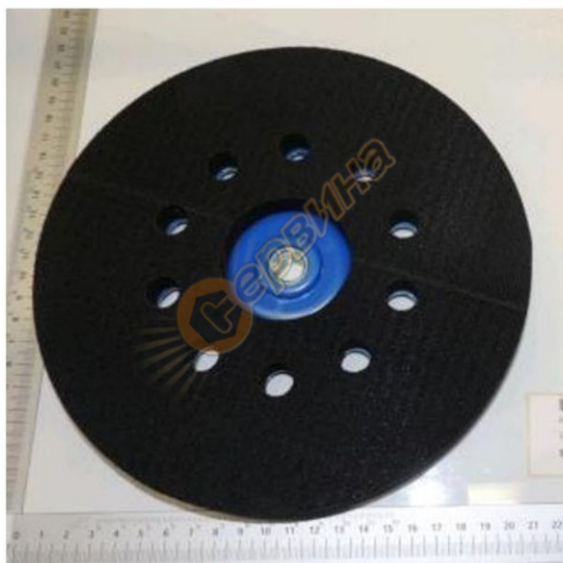

Велкро система за закрепване на шкурки за шлайф машини Scherach Ш 210мм M14 5903801002

Велкро система за закрепване на шкурки за шлайф машини Scerrach Ш 210мм 5903801002

Диаметър Ш 210 мм.

захват: M14

Велкро система за закрепване на шкурки.