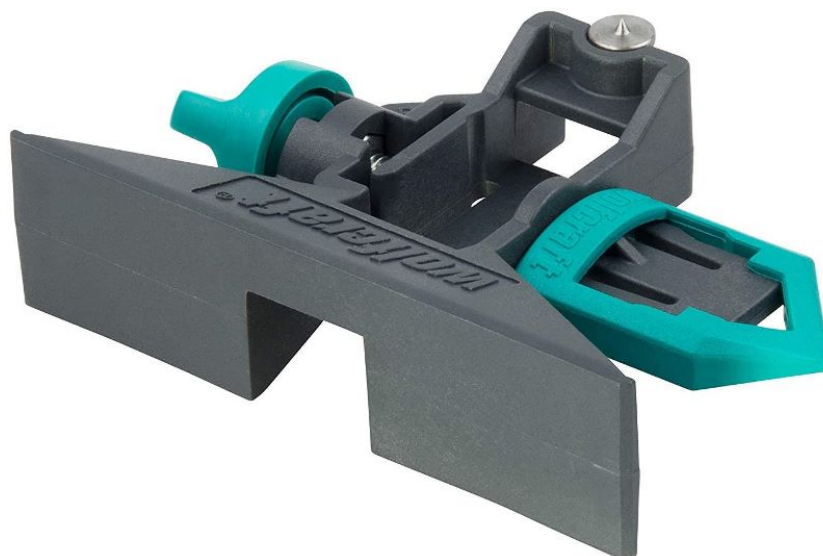

Шаблон за сгъваем метър Wolfcraft 5221000

Шаблон за сгъваем метър Wolfcraft 5221000

- Превръща всяка линия, предлагана на пазара в шаблон за маркиране
- Интегрираният центриращ щифт за кръговата функция също така позволява да се изчертаят прецизни кръгли форми
- Дизайн от висококачествена пластмаса от 2 части
- Тегло: 0.066 кг
- Производител: Wolfcraft-Gmbh - Германия