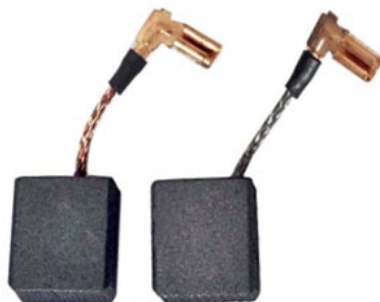

Четка графитна комплект за ъглошлайф DeWalt NA121924/N489059 - DWE4238, DWE4246, DWE4257, DWE4277, DWE46105

Четка графитна комплект за ъглошлайф DeWalt NA121924/N489059 - DWE4238, DWE4246, DWE4257, DWE4277, DWE46105

- Комплект резервни четки за ъглошлайф DeWalt
- Подходящи за модели: DWE4238, DWE4246, DWE4257, DWE4277, DWE46105
- Тегло: 0.05 кг
  
- Производител: Stanley-Black&Decker - USA