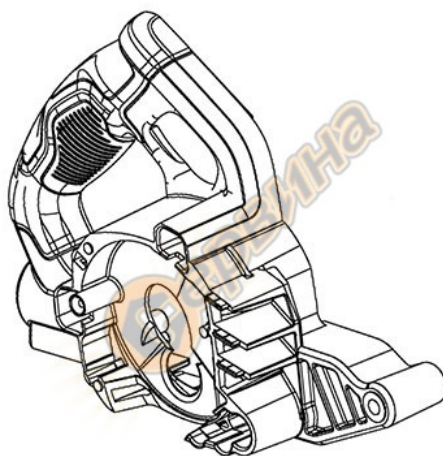

Ръкохватка за ръчен циркуляр DeWalt N137320 - DWE575, DWE576

Ръкохватка за ръчен циркуляр DeWalt N137320 - DWE575, DWE576

- Ръкохватка за ръчен циркуляр DeWalt
- Подходяща за модели: DWE575, DWE576
- Тегло: 0.4 кг
  
- Производител: Stanley-Black&Decker - USA