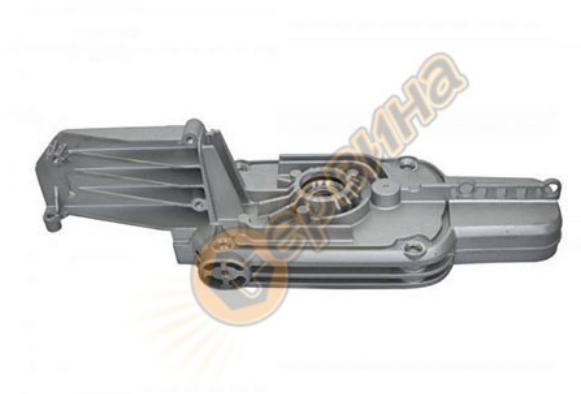

Кутия редукторна к-кт за саблен трион DeWalt N233866 - DWE396, DWE397, DWE398

Кутия редукторна к-кт за саблен трион DeWalt N233866 - DWE396, DWE397, DWE398

- Кутия редукторна к-кт за саблен трион DeWalt
- Подходяща за модели: DWE396, DWE397, DWE398