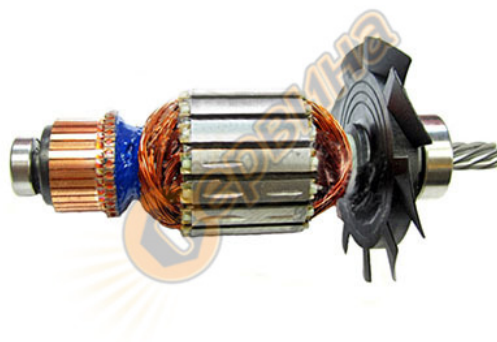

Котва - ротор за ръчен циркуляр DeWalt N394282 D23700

Котва - ротор за ръчен циркуляр DeWalt N394282 D23700

- Котва - ротор за ръчен циркуляр
- Подходяща за модели: D23700

- Производител: Stanley-Black&Decker - USA