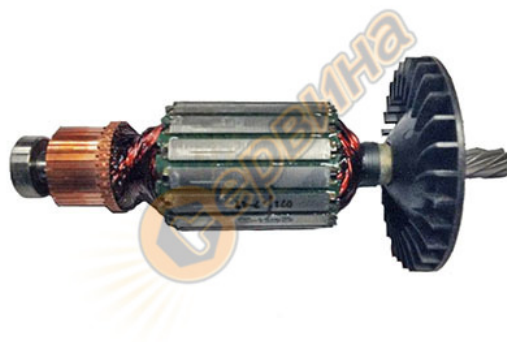

Котва - ротор за отрезна машина DeWalt 383652-10 DW872, MTS24

Котва - ротор за отрезна машина DeWalt 383652-10 DW872, MTS24

- Котва - ротор за отрезна машина
- Подходяща за модели: DW872, MTS24

- Производител: Stanley-Black&Decker - USA