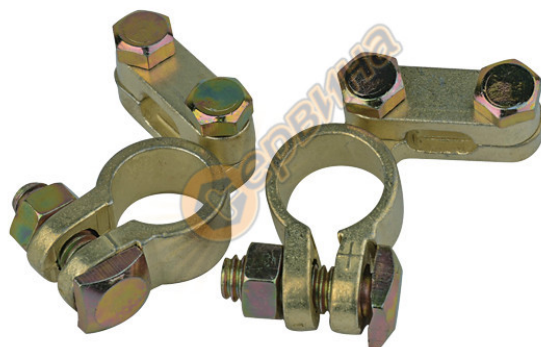

Универсални клеми за акумулатор Mannesmann 2 броя M072-T

Универсални клеми за акумулатор Mannesmann 2 броя M072-T
Комплект от 2 акумулаторни клеми