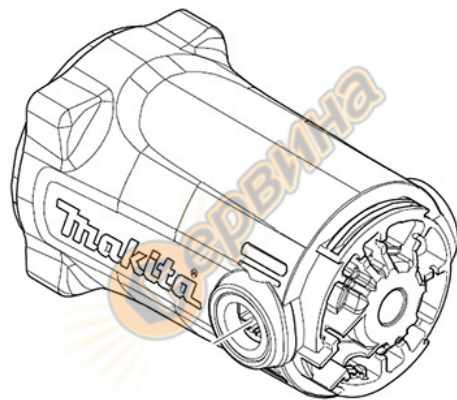

Корпус за ъглошлайф Makita 140222-1 GA7050R, GA9050, GA9050R, GS6000

Корпус за ъглошлайф Makita 140222-1 GA7050R, GA9050, GA9050R, GS6000

- Корпус за ъглошлайф
- Подходящ за модели: GA7050R, GA9050, GA9050R, GS6000
- Тегло: 0.56 кг