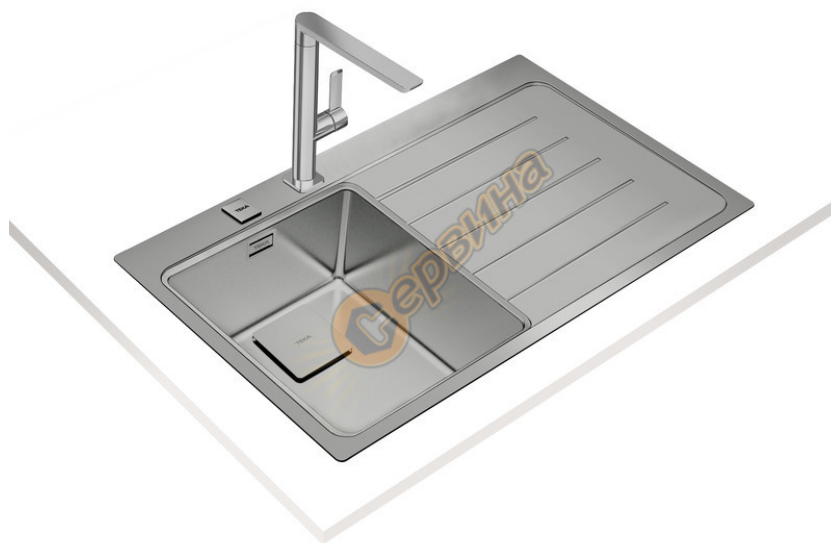

Иноксова мивка Тека ZENIT RS15 1C 1E M.1015.A.Д/М.1015.A.Л ДЯСНА/ЛЯВА - за вграждане, гладка, за шкаф със светъл отвор 50см 115100003

Иноксова мивка Тека ZENIT RS15 1C 1E M.1015.A.Д/М.1015.A.Л ДЯСНА/ЛЯВА - за вграждане, гладка, за шкаф със светъл отвор 50см

- Мивка за вграждане
- Серия PureLine
- Инокс 18/10 хром/никел
- Гладка
- Десен/ ляв отцедник
- Голямо корито 40 x 40 см
- Дълбочина 20 см
- Заоблени ъгли (R15) на коритото за по-лесно почистване
- Система SilentSmart за намаляване на шума от течаща вода с до 50%
- Автоматичен квадратен клапан SQ 3S” с цедка и декоративен капак
- Преливник
- Сифон
- Размери: 86 x 52 см за шкаф със светъл отвор 50 см