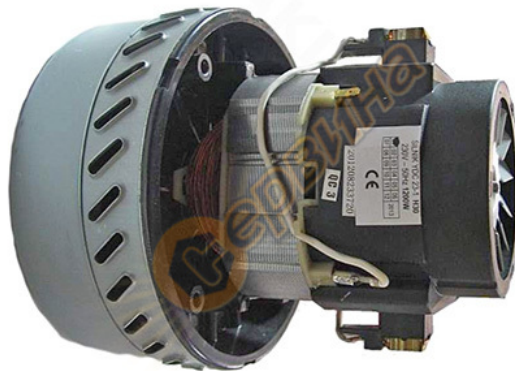

## Електродвигател за прахосмукачка Makita 220V 20052B0X 440, 448

## Електродвигател за прахосмукачка Makita 220V 20052B0X 440, 448

- Електродвигател за електрически прахосмукачки Makita с напрежение 220V
- Подходящ за модели: 440, 448
- Производител: Makita Corporation - Japan