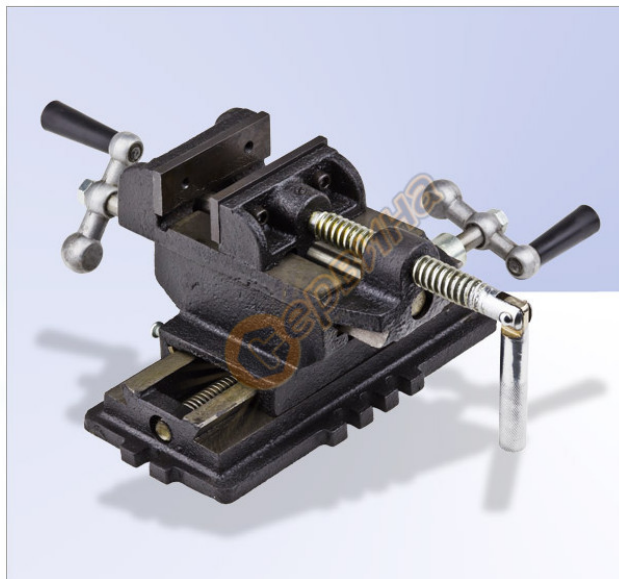

Машинно менгеме Dema 125мм 24439

Машинно менгеме Dema 125мм 24439

- 2 - осо квъстато менгеме.
- Здрава чугунена конструкция.
- Опция за монтаж на маса.
- Бърза и прецизна смяна на посоката чрез задвижване на шпиндела.

Техническа информация:

- Дължина на челюстите: 125 мм
- Максимален разтвор: 125 мм
- Дълбочина на захвата: 42 мм
- Надлъжен ход първа ос: 170 мм
- Кръстосан ход втора ос: 170 мм
- Обща Височина: 150 мм
- Монтажна плоча ДхВ: 250 x 150 мм
- Габарити ДхШхВ: 320 x 320 x 150 мм
- Тегло: 13.5 кг