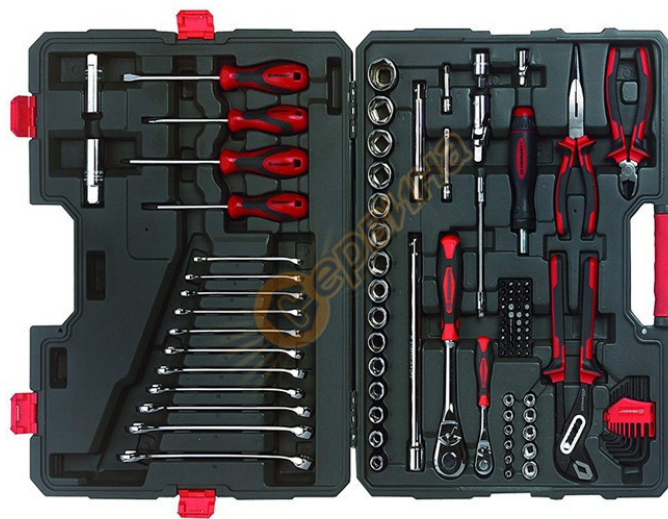

## Комплект инструменти Crescent 110 части СТК110NEU2 CRE СТК110NEU2

## Комплект инструменти Crescent 110 части СТК110NEU2 CRE СТК110NEU2

- Комплектът съдържа 110 части от висококачествена хром-ванадиева стомана
- Всички части са фиксирани в удобен пластмасов куфар
- Вложките са хромирани и матирани
- Клещите са хром/никел, с огледално покритие, с мека ръкохватка

Съдържание на комплекта:

- 1/2" Тресчотка
- 1/4" Тресчотка
- 2 x 1/2" Удължител 125 и 250 мм
- 2 x 1/4" Удължител 50 мм и 75 мм
- 1 x 1/2" Карданна става
- 1 x 1/4" Карданна става
- 1 x 1 / 2F x 3 / 8M адаптер
- 15 x 1/2" Вложки 10, 11, 12, 13, 14, 15, 17, 18, 19, 20, 21, 22, 23, 24, 27 мм, CrV, 6 pt
- 11 x 1/4" Вложки 4, 5, 6, 7, 8, 9, 10, 11, 12, 13, 14 мм, CrV, 6 pt
- 1 x 1/2" Вложка за свещи 16 мм
- 1 x 1/2" Вложка за свещи 21 мм
- 1 x 1/4" Гъвкав удължител 150 мм
- 1 x Магнитна ръкохватка за битове 1/4", 25 мм
- 40 x Накрайници за отвертка 1/4", 25 мм дълги:
  - 7 x Прави бита: 2 x 3,5 мм, 2 x 4 мм, 1 x 5,5 мм, 1 x 6,5 мм, 1 x 8 мм
  - 3 x Pozidriv: PZ1, PZ2, PZ3
  - 8 x Phillips: 2 x PH0, 2 x PH1, 2 x PH2, 2 x PH3
  - 6 x Торкс:TR: T10, T15, T20, T25, T30,40
  - 3 x Триточков / Y-тип: TP1,TP2, TP3
  - 3 x Квадрат: S1, S2, S3

- 6 x Шестостен: 2, 3, 4, 5, 6, 7 мм
- 2 x ADP
- 11 x Комбинирани ключове 8, 9, 10, 11, 12, 13, 14, 15, 17, 18, 19 мм, CrV
- 2 x Отвертка, права: 6,5 x 125 мм и 5,5 x 100 мм
- 2 x Отвертка, Phillips PH1 x 100 мм и PH2 x 125 мм
- 4 x Държачи на битове
- 8 x Шестограмни ключове 1,5 / 2 / 2,5 / 3 / 4 / 5 / 5,5 / 6 мм
- 1 x Клеци с дълги човки с пружина 190 мм
- 1 x Клеци странични резачки 150 мм
- 1 x Регулируеми клещи 250 мм
- 1 x Пластмасов куфар