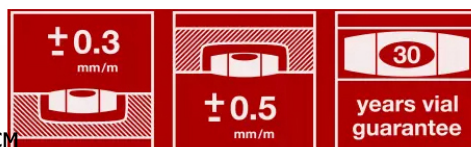

Алуминиев нивелир Sola Red 3 100 01215301 - 100см

Алуминиев нивелир Sola Red 3 100 01215301 - 100см

SOLA - повече от 60 години експерт в производството на прецизни измервателни инструменти. Продуктите на Sola се отличават с най-високо качество, устойчивост на механични повреди и прецизност на измерванията.

- Sola Red 3 - висока точност на измерване в хоризонтално и вертикално положение.
- Алуминиев тръбен профил с подсилващи ребра за максимална стабилност.
- Епоксидно покритие в червен цвят.
- Нечупливи либели с лупа + 60% с 30 години гаранция срещу изтичане.
- По-добра видимост при слаба светлина, чрез специална подложка в либелите - патент SOLA FOCUS.
- Ударопоглъщащи плътмасови крайници осигуряващи оптимална защита срещу увреждане.
- Точност на измерване: 0.3 мм/м

Сфера за работа: занаятчийството, зидарията, полагането на керемиди, плочи, павета и др.

Характеристика:

- Брой либели: 3бр
- Дължина: 100см;
- Широчина/дебелина: 59мм/27мм
- Тегло: 890гр

Производител: SOLA-Messwerkzeuge GmbH - Австрия