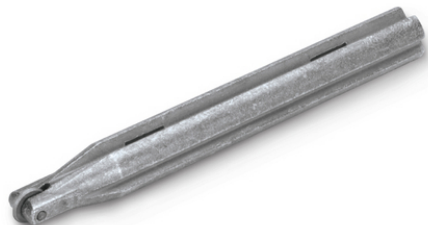

Ролка за рязане на плочки с водач Rubi Speed, Fast, Star-Max, Star, Pocket, Practic, Rapid, TS, TR - ф6х80мм 01945

ф6х80мм

Волфрамова ролка Rubi 01945 - ф6мм

Волфрамова ролка за модели Rubi: Speed, Fast, Star-Max, Star, Pocket, Practic, Rapid, TS, TR и техните разновидности;

Изработена от волфрамов карбит с висока износоустойчивост;

Изключителна механична обработка на колелото, подходящо за керамични плочки с покритие тип VIII;

Разрезът е чист и плитък, което води до ненараняването на емайла и минимални отклонения;

- Диаметър на колелото: ф6 мм

- Тегло: 0.010 кг

Производител: Rubi - Испания