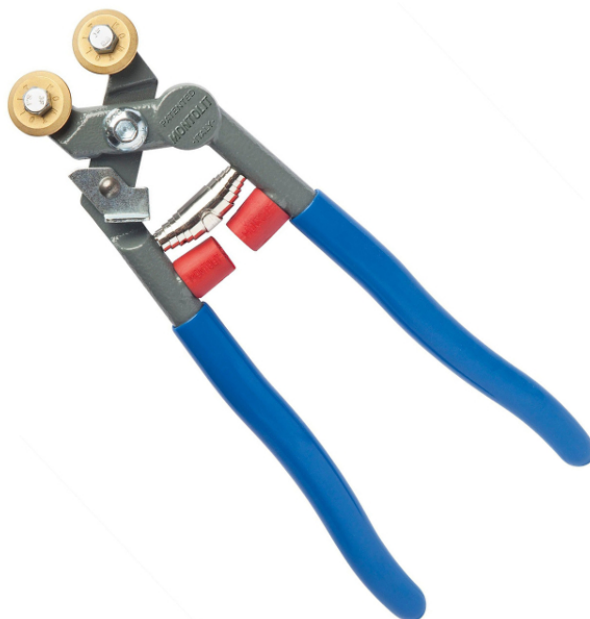

Клещи със странични видиеви ролки за рязане и чупене на плочи-стъклена мозайка Montolit 55W2
8023743023015

Клещи със странични видиеви ролки за рязане и чупене на плочи-гранитогрес-стъклена мозайка Montolit 55W2
Професионални клещи за плочки, специално проектирана за изключително твърди плочки, порцеланови плочки, мозайка и порцелан gres.

Този инструмент е изключително полезен за изработка на класически и художествени мозайки, малки довършителни щрихи за ъгли, специални форми, разчупване на плочки на малки парчета.

Характеристики:

Изработен от висококачествена кована стомана, инструментът има две колела за рязане на волфрамов карбид с покритие от титаниев нитрид. Високо ефективният лост в комбинация с концентрираните точки на контакт между материала и режещите ръбове гарантира изключително високи сили на рязане и точни резултати. Това означава, че инструментът може да се използва и върху стъкловидна мозайка и високо завършване на разрези. ПВХ покритата дръжка осигурява сигурно и удобно захващане.

Предимства:

Конкретният ъгъл на главата означава, че инструментът може да се използва за срязване на краищата на плочките.

Характеристики:

Дебелина на рязане/чупене: 0-15мм

Материал: въглерод-легирана стомана