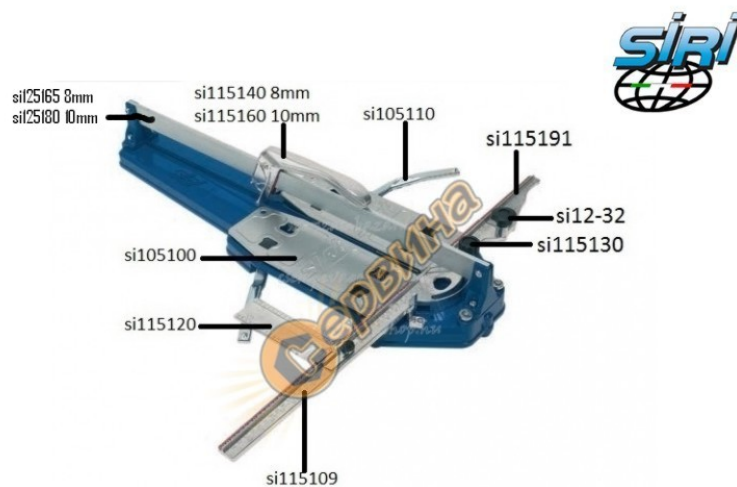

## Шина за дръжка за ръчна машина Siri Top 80 SIR125180 - 80см

Изработен от първокачествена алуминиева сплав;

Идеален за машини Siri, модел SiriTop;

Устойчива,неръждаема;

Тегло: 3,150кг

Производител: Siri - Италия