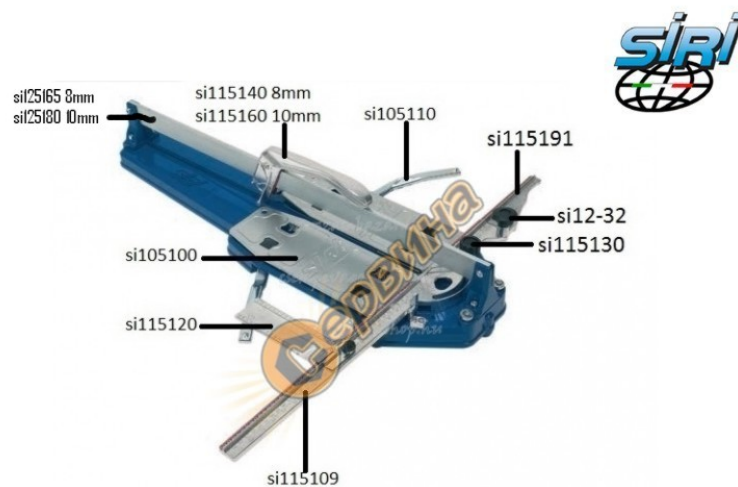

## Шина за дръжка за ръчна машина Siri Top 68 SIR125165 - 68см

Изработен от първокачествена алуминиева сплав;

Идеален за машини Siri, модел SiriTop;

Устойчива,неръждаема;

Тегло: 2,550кг

Производител: Siri - Италия