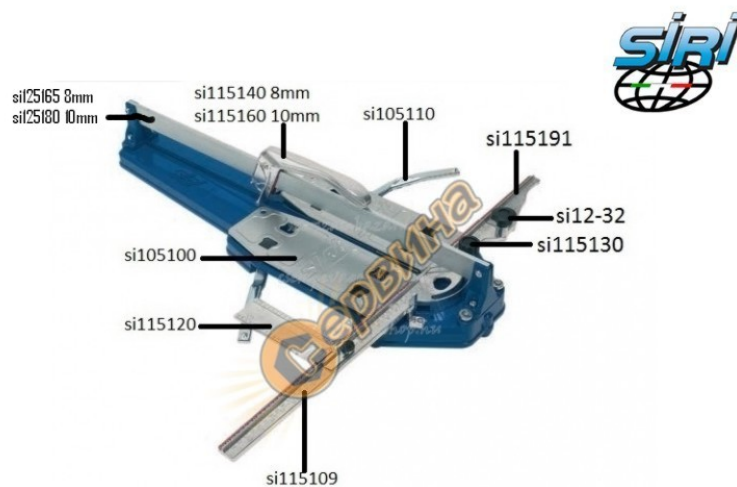

Шина за дръжка за ръчна машина Siri Top 57 SIR125155 - 57см

Шина за дръжка за ръчна машина Siri Top 57 SIR125155 - 57см

Изработен от първокачествена алуминиева сплав;

Идеален за машини Siri, модел SiriTop;

Устойчива,неръждаема;

Тегло: 2,150кг

Производител: Siri - Италия