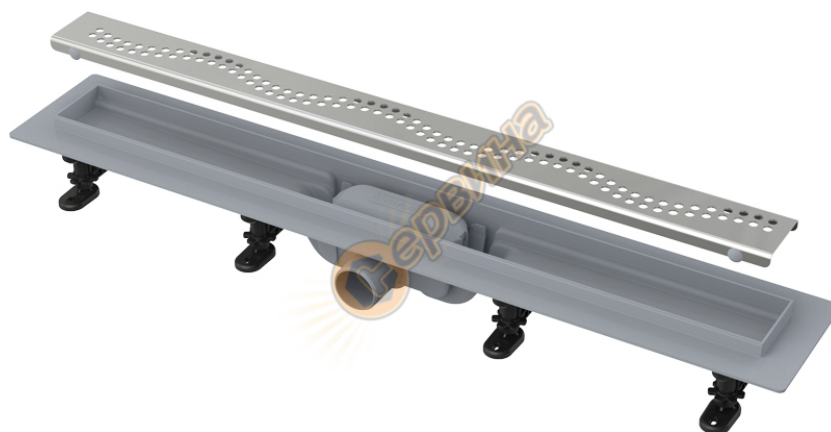

Линеен сифон Alcaplast APZ8-850M - 850мм

Линеен сифон Alcaplast APZ8-850M - 850мм

- Линеен сифон за хоризонтално оттичане на вода в мокри помещения
- Изработени от устойчива пластмаса(полипропилен) на студ и химия
- Комбинирана клапа(водна и суха) предпазва от проникване на миризми от канала
- Самозалепваща се лента за качествена хидроизолация
- Регулируеми крачета за закрепване
- Без мирис от канализационните газове
- Изработен от материал с клас K3 - с максимално натоварване от 300кг
- Решетка от неръждаема стомана

Параметри:

- Връзка към хоризонтална тръба DN 40: ф40мм
- Регулиране височината на монтажа
- Дължина: 850мм
- Дебит: 28 л/мин
- Минимална дебелина на замазка: 62 мм
- Обща монтажна височина: 75-110 мм
- Тегло: 2.15 кг