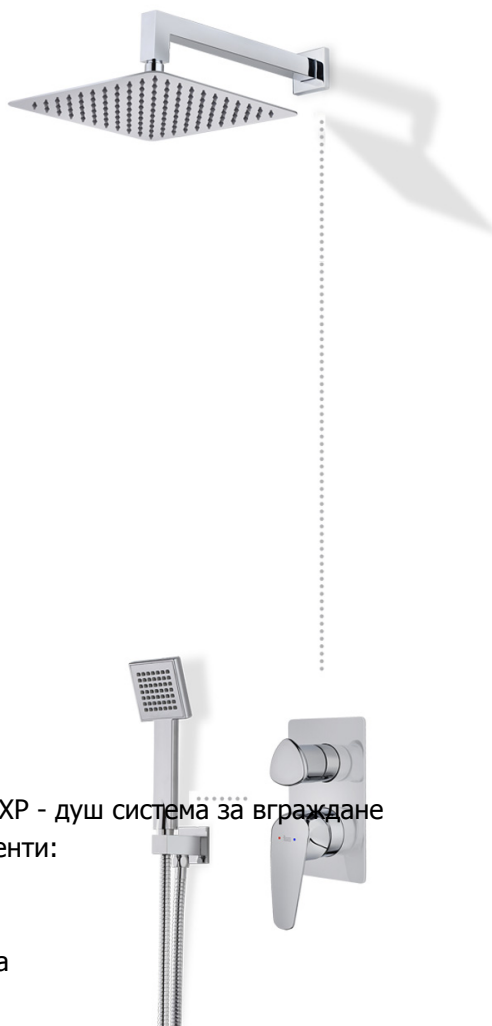

Комплект Тека ITACA COMBO Б.5556.XP - душ система за вграждане 671720220

Комплект Тека ITACA COMBO Б.5556.XP - душ система за вграждане

Комплектът включва следните елементи:

1. Глава за душ (пита) 25 x 25 см
2. Рамо за душ глава 30 см
3. Смесителна розетка ITACA за стена
4. Слушалка с 1 функции на струята
5. Квадратен месингов степен изход с държач за слушалката
6. Високоустойчива метална спирала 150 см