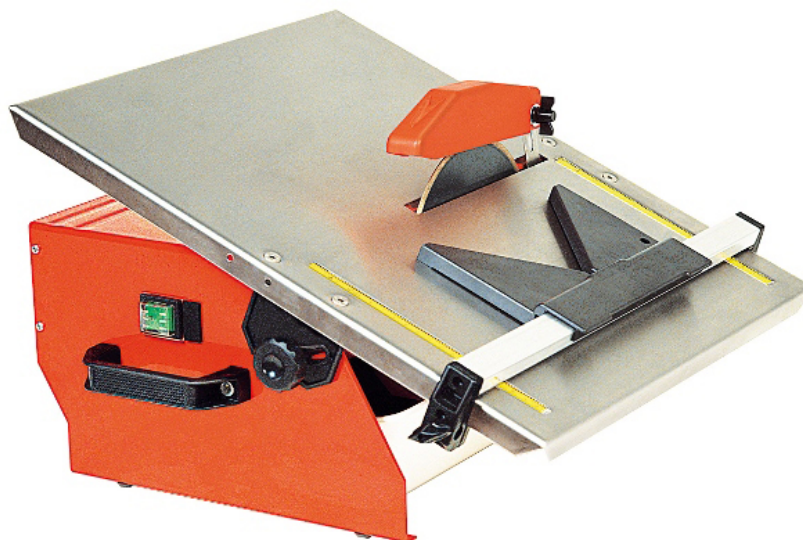

Електрическа машина за рязане на фаянс Battipav Queen 180 BAT818 - 550W/0.88 Hp

Електрическа машина за рязане на фаянс Battipav Queen 180 BAT818 - 550W/0.88 Hp

- Електрическа машина за рязане на фаянс Queen 180 за всички видове керамични плочки
- Максимална прецизност и голяма бързина на рязане
- Завършване на отлично качество, липса на цепнатини, както и намаляване на случайното счупване на плочките
- Машина за стандартни и 45 ъглови разфасовки
- Неограничен капацитет на рязане
- Максимална дебелина на рязане 35 мм
- Снабдена с линеал и скала за точно рязане

Спецификация:

- Монофазен мотор: 230 V/50Hz
- Мощност: 550 W /0.88 Hp
- Обороти на празен ход: 2800 мин-1
- Диамантен диск: Ш 180 x Ш 25.4 мм
- Максимална дебелина на рязане: 35 мм
- Работна маса: 475x420 мм
- Размери: 490x490x220 мм
- Аксесоари: Диамантен режещ диск
- Тегло: 14.00 кг
- Гаранция: 1 година за юридически лица
- Гаранция: 2 години за физически лица
- Производител: Battipav Италия