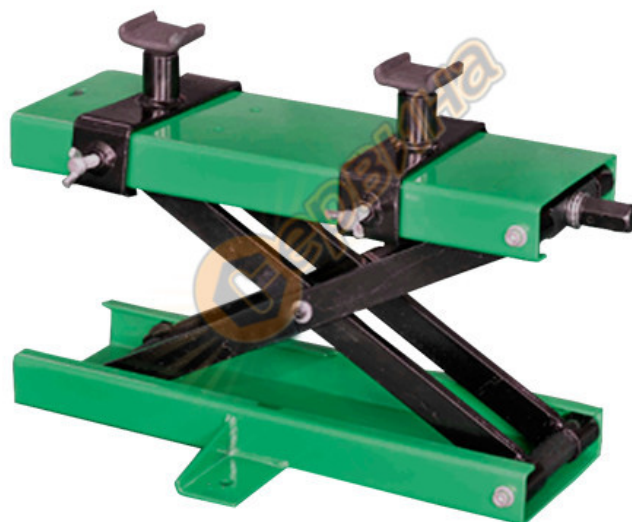

Крик за мотори TROY ATV 500кг T26705

Крик за мотори TROY ATV 500кг T26705

- С манивела
- Гумирани носещи плочи, могат да бъдат регулирани вертикално
- За монтиране на различни модели мотори
- Макс. капацитет на натоварване: 500 кг
- Производител: SUN-GmbH - Германия