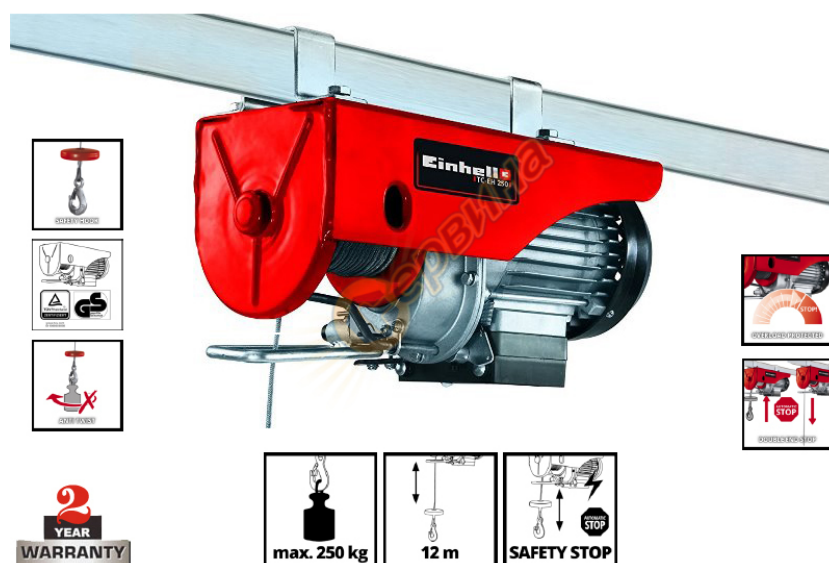

Електрически телфер Einhell TC-EH 250 125/250кг 2255130 - 500W

Електрически телфер Einhell TC-EH 250 125/250кг 2255130 - 500W

- Електрически подемен кран - лебедка
- Подходяща за хоби приложение
- Подходяща за повдигане на малки товари в складове, строителни обекти и т.н
- Машината може да работи на открито, при условие, че е защитена от атмосферни влияния(дъжд, сняг, силен вятър)
- Термична защита от претоварване
- Автоматична спиратка задържа товара във всяка позиция
- Дистанционно управление с превключвател за аварийно спиране

Параметри:

- Мощност: 500W
- Напрежение: 230V/50Hz
- Полезен товар без въртяща ролка: 125 кг
- Полезен товар с въртяща се ролка: 250 кг
- Скорост на повдигане без въртяща ролка: 8 м/мин.
- Скорост на повдигане с въртяща се ролка: 4 м/мин.
- Височина на повдигане без въртяща ролка: 11.5 м
- Височина на повдигане с въртяща се ролка: 5.7 м
- Размер на стоманеното въже: 3.0 мм
- Дължина на въжето: 12 м
- Якост на опън на въжето: = 1870 Nmm²
- Размери(ДхШхВ): 359x145x240 мм
- Тегло: 10.5 кг
- Гаранция: 1 година за юридически лица
- Гаранция: 2 години за физически лица
- Производител: Einhell Germany AG