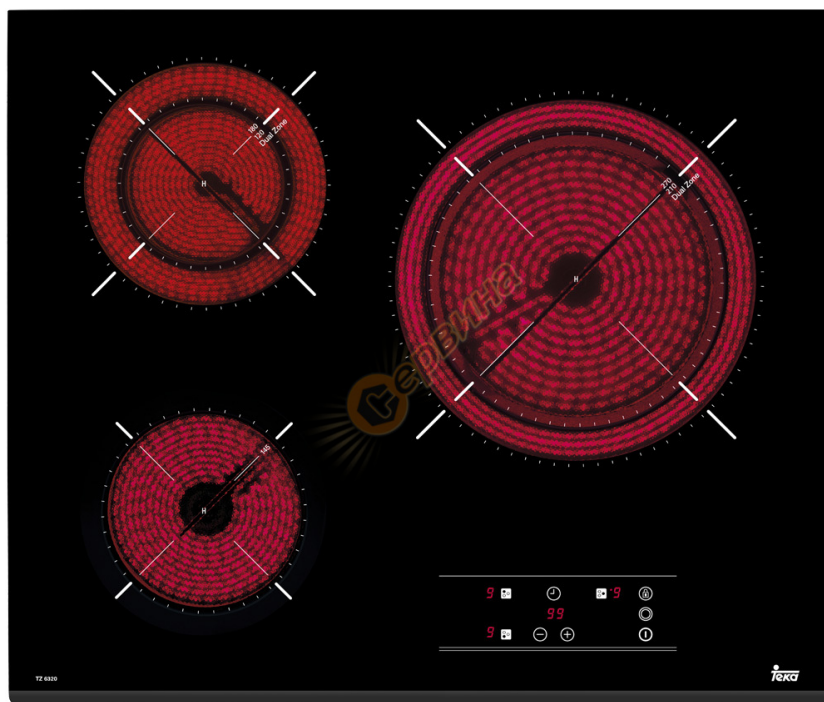

Стъклокерамичен плот Тека TZ 6320 E.256 - 5.6kW 40239010

Стъклокерамичен плот Тека TZ 6320 E.256 - 5.6kW

- Сензорно управление със звукова сигнализация
- Независимо програмиране на всяка зона
- Дигитално програмиране на времето за готвене (Таймер 1-99 минути)
- Хронометър със звукова аларма
- Функция "Максимално нагряване и автоматично връщане на желана по-ниска степен"
- Блокировка на управлението за безопасност
- Три готварски зони:
 - една двойна зона (Ш 210/270 мм - 1,8/2,7 kW)
 - една двойна зона (Ш 120/180 мм - 0,7/1,7 kW)
 - една зона (Ш 145 мм - 1,2 kW)
- Индикатори за остатъчна топлина
- Максимална мощност: 5.6kW
- Автоматично изключване за безопасност
- Размери: 600 x 510 мм
- Скосен край (фасет) в предната част