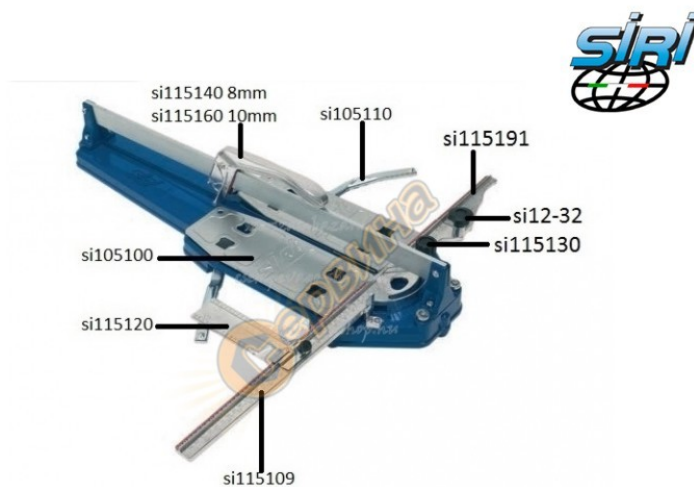

Плот за ръчна машина Siri Top Avant Pro 105100

Плот за ръчна машина Siri Top Avant Pro 105100

- Изработен от първокачествена алуминиева сплав
- Идеален за машини Siri, модел SiriTop, SiriAvant, SiriPro
- Устойчива,неръждаема
- Тегло: 1,0 кг
- Производител: Siri - Италия