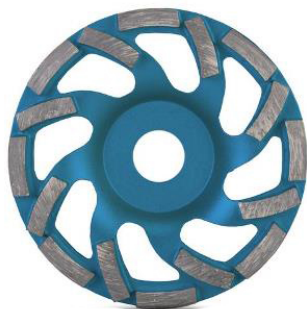

Диамантен диск за шлайфане на бетон Rubi FAN CUP 05919 - 100x22,23 мм

Диамантен диск за шлайфане на бетон Rubi FAN CUP 05919 - 100x22,23 мм

- Диамантеният диск за шлайфане на бетон
- Синтеровите сегменти са фиксирани към високопроизводителното стоманено тяло на колелото чрез техниката за лазерно заваряване
- Специфичният дизайн на стоманеното тяло и перпендикулярното разположение на диамантените сегменти улесняват отстраняването на остатъците от грубия материал и увеличават охлаждането на диамантеното колело
- За употреба в шлифовъчни машини
- Максимална работна скорост: 15.300 об / мин

Характеристики:

- Диаметър: 100мм
 - Вътрешен диаметър: 22.2мм
- Производител: Germans Boada Group Rubi - Spain