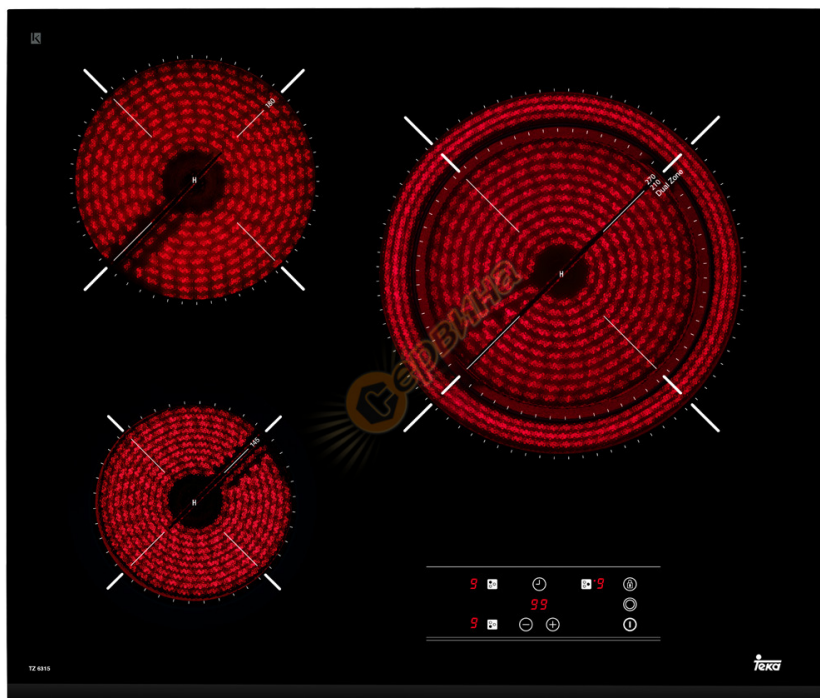

## Стъклокерамичен плот Teка TZ 6315 E.291 40239030

## Стъклокерамичен плот Тека TZ 6315 5.4kW E.291

- Сензорно управление със звукова сигнализация
- Независимо програмиране на всяка зона
- Дигитално програмиране на времето за готвене (Таймер 1-99 минути)
- Хронометър със звукова аларма
- Функция "Максимално нагряване и автоматично връщане на желана по-ниска степен"
- Блокировка на управлението за безопасност
- Три готварски зони:
  - една двойна зона (Ш 210/270 мм - 1,5/2,4 kW)
  - една зона (Ш 180 мм - 1,8 kW)
  - една зона (Ш 145 мм - 1,2 kW)
- Индикатори за остатъчна топлина
- Максимална мощност: 5,4 kW
- Автоматично изключване за безопасност
- Размери: 600 x 510 мм
- Скосен край (фасет) в предната част
- Гаранция 5 години
- Производител: Тека Испания