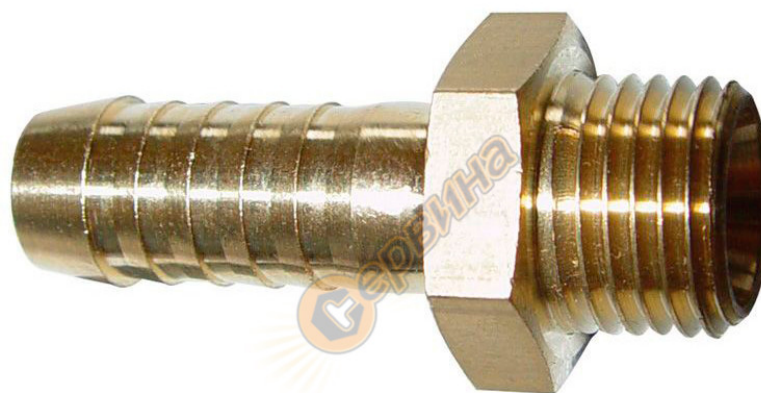

Бърза връзка -тяло с резба Gude 1/4" AG SB 9мм 41060

Бърза връзка -тяло с резба Gude 1/4" AG SB 9мм 41060

-Диаметър : 9мм

-1/4" AG SB

-Месинг

-2 броя в опаковка

-Бруто тегло: 0,045кг

Производител: GUDE GmbH & Co.KG - Германия