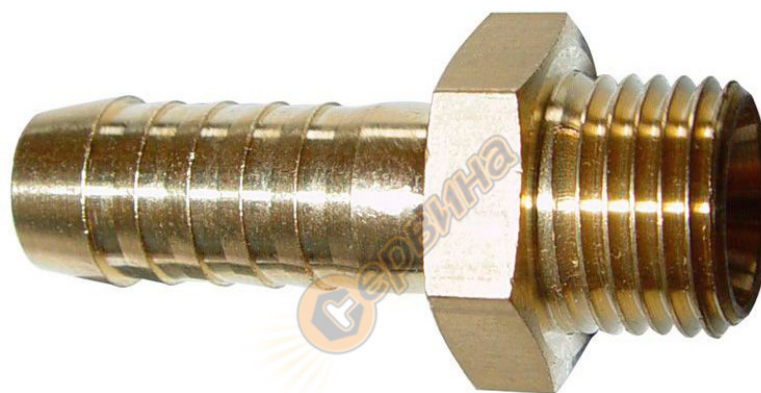

Бърза връзка -тяло с резба Gude 1/4" AG SB 13мм 41059

Бърза връзка -тяло с резба Gude 1/4" AG SB 13мм 41059

-Диаметър : 13мм

-Дължина : 40мм

-Ширина : 30мм

-Височина : 15мм

-1/4" AG SB

-Месинг

-2 броя в опаковка

-Бруто тегло: 0,053кг

Производител: GUDE GmbH & Co.KG - Германия