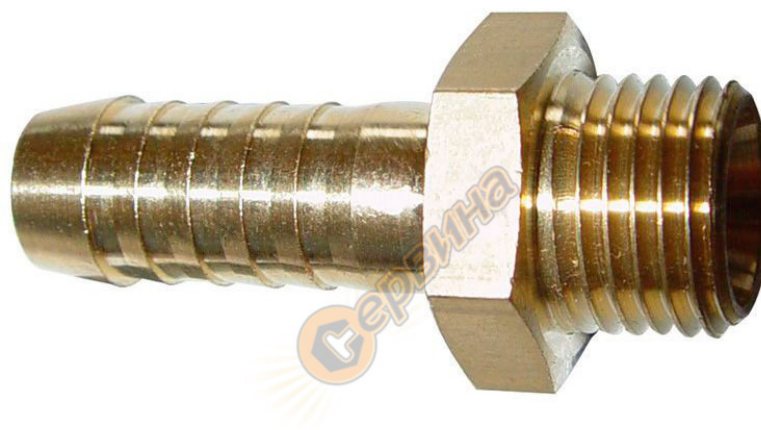

Бърза връзка -тяло с резба Gude 3/8" AG 6мм 41058

Бърза връзка -тяло с резба Gude 3/8" AG 6мм 41058

-Диаметър : 6мм

-Дължина : 75мм

-Ширина : 95мм

-Височина : 25мм

-1/4" AG

-Месинг

-2 броя в опаковка

-Бруто тегло: 0,046кг

Производител: GUDE GmbH & Co.KG - Германия