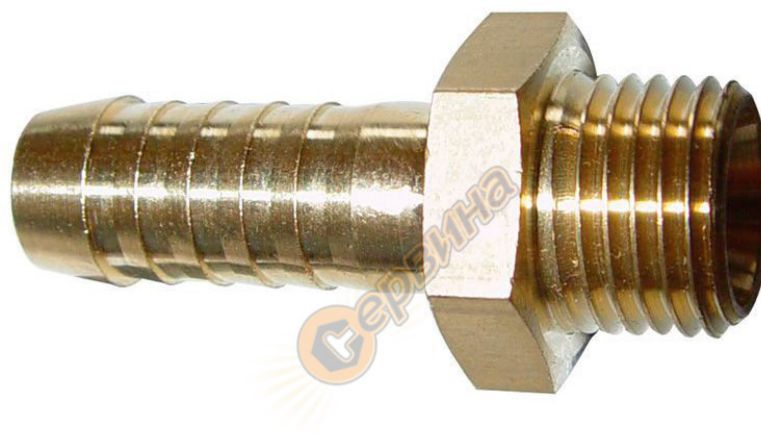

Бърза връзка -тяло с резба Gude 1/4" AG 6мм 41056

Бърза връзка -тяло с резба Gude 1/4" AG 6мм 41056

- Диаметър : 6мм
- Дължина : 95мм
- Ширина : 75мм
- Височина : 2мм
- 1/4" AG
- Месинг
- 2 броя в опаковка
- Бруто тегло: 0,042 кг
- Производител: GUDE GmbH & Co.KG - Германия