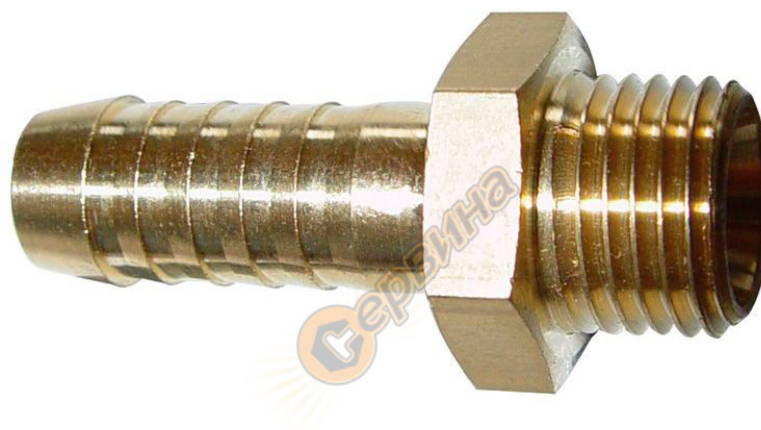

Бърза връзка -тяло с резба Gude G1/8" AG 6мм 41054

Бърза връзка -тяло с резба Gude G1/8" AG 6мм 41054

-Диаметър : 6мм

-Дължина : 75мм

-Ширина : 95мм

-Височина : 25мм

-1/8" AG

-Месинг

-2 броя в опаковка

-Бруто тегло: 0,032 кг

Производител: GUDE GmbH & Co.KG - Германия