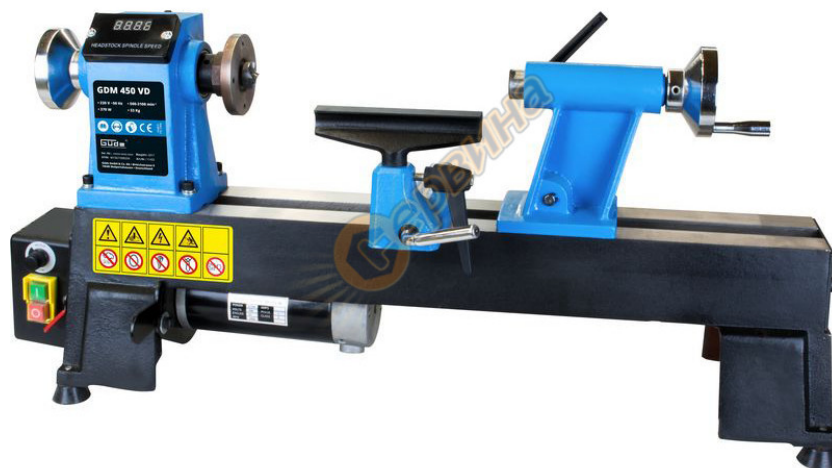

Дърводелски Струг Gude GDM 450 VD 11432

Дърводелски Струг Gude GDM 450 VD 11432

- СOLIDНО лято тяло, здраво шаси
- Идеален за производство на свещници, стълби, табели и купички.
- Подходящ предимно за дърво.

Технически спецификации:

- Мощност: 370W
 - Напрежение: 230 V, 50Hz
 - Скорост на двигателя: 1400об / мин
 - Скорост на шпиндела: 650-3100 min-1, регулируема
 - Резба: M33x3,5 с вътрешен конус MK2
 - Растояние между двата центъра: 457мм
 - Височина на центъра: 130 мм
 - Макс. диаметър Ш на детайла: 250мм
 - Габарити (ДxШxВ): 840/378/200мм
 - Дължина на свързващия кабел: 150см
 - Нето / бруто тегло 34кг / 36кг
- Производител: GUDE GmbH & Co.KG - Германия