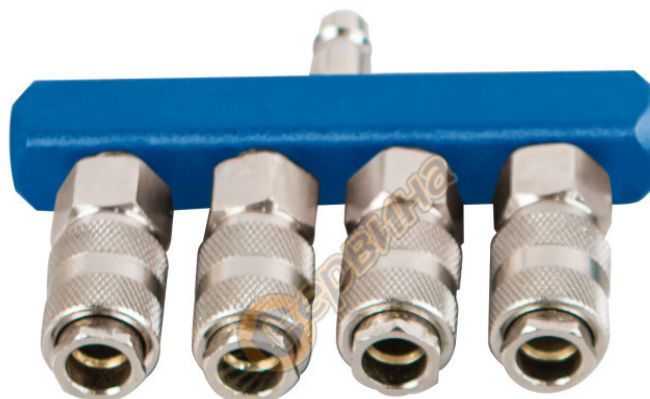

Четириглава бърза връзка Scherppach 7906100725

Четириглава бърза връзка Scherppach 7906100725

- Мини накрайник за бързи връзки
 - За разклоняване на въздушен поток
- Производител: Scherppach GmbH - Германия