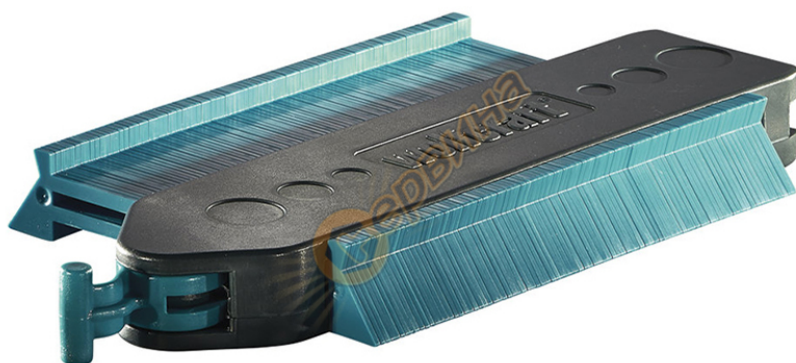

Шаблон за форма Wolfcraft 6949000 - 180 мм

Шаблон за форма Wolfcraft 6949000 - 180 мм

- Копира формата на труднодостъпни участъци, които са неудобни за маркиране
- Фиксира формата на пренасяне
- Размери: 180X20X105мм
- Широчина на формата: 130мм
- Дълбочина на формата: 30мм
- Тегло: 0.2кг