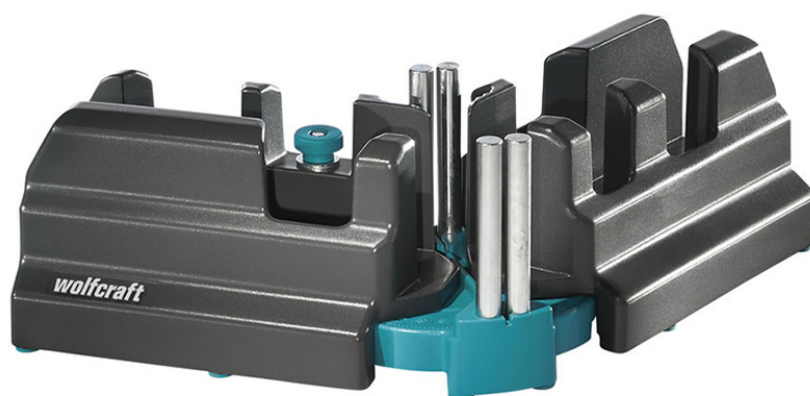

Пластмасов герунг пасвател Wolfcraft 6948200 - 100мм

Пластмасов пасвател Wolfcraft 6948200 - 100мм

- Автоматичен пасвател
- За точно измерване на вътрешни и външни ъгли от 85° до 180°
- Точно пренасяне на правилния ъгъл към триона посредством направляващи щифтове
- Размери: 100X140X353мм

Приложение: дърводелство, сервиси, хоби, направа на точни разрези на PVC, дърво, лайсни и др.

- Тегло: 0.66кг

Производител: Wolfcraft-GmbH - Германия