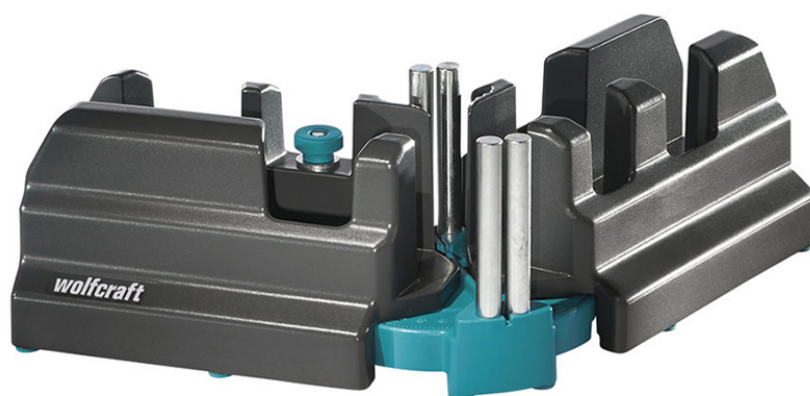

Пластмасов герунг пасвател Wolfcraft 6948000 - 70мм

Пластмасов пасвател Wolfcraft 6948000 - 70мм

- Автоматичен пасвател
- За точно измерване на вътрешни и външни ъгли от 85° до 180°
- Точно пренасяне на правилния ъгъл към триона посредством направляващи щифтове
- Размери: 100X105X353мм

Приложение: дърводелство, сервизи, хоби, направа на точни разрези на PVC, дърво, лайсни и др.

- Тегло: 0.6кг

Производител: Wolfcraft-GmbH - Германия