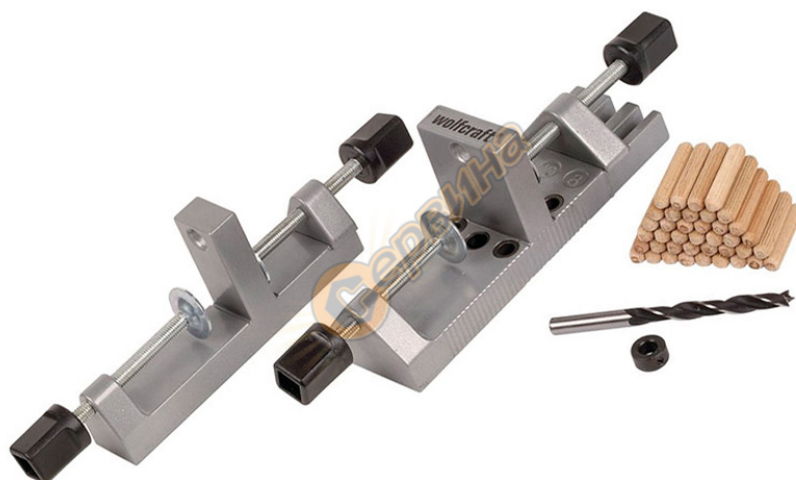

## Комплект шаблони за отвори за дибли Wolfcraft 3750000

### Комплект шаблони за отвори за дибли Wolfcraft 3750000

- Шаблон за пробиване и съединяване без измерване и маркиране
- Особено подходящ за всеки майстор, в дома и работилницата
- За всички видове дюбелни връзки
- За плоскости с дебелина: 12-30 мм

#### Характеристики:

- 2бр. шаблони
- 1бр. свредло: ф 8 мм
- 1бр. ограничител за дълбочина: ф 8 мм
- 40бр. дървени дибли: ф 8 мм

Производител: Wolfcraft-Gmbh - Германия