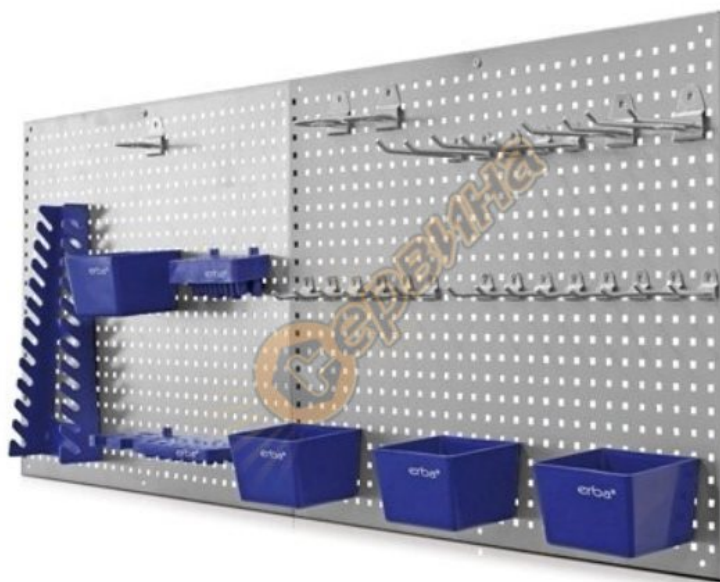

Метална перфорирана стена за инструменти Erba 06601 - 2x558x458мм

Метална перфорирана стена за инструменти Erba 06601 - 2x558x458мм

- Перфорирана стена за инструменти метална Erba от 2 части
- Спретнато подредени инструменти и консумативи и винаги под ръка
- Изработена от метал

Характеристика:

- 1 поставка за ключове
- 1 поставка за отвертки
- 1 поставка за свредла
- 4 пластмасови кутии
- 3 куки за клещи
- 2 куки за чукове
- 5 куки дълги
- 15 куки къси
- Размери: 558x458 мм
- Тегло: 3.00 кг
- Производител: ERBA GmbH - Австрия