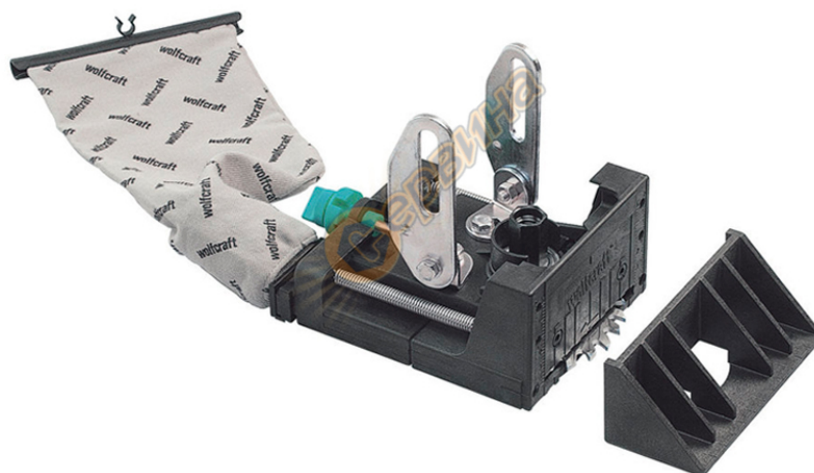

Приставка за монтиране с плоски дибли Wolfcraft 2920000

Приставка за монтиране с плоски дибли Wolfcraft 2920000

- За направа на канали за дибли в дърво
- Подходяща за всички ъглошлийфи със шпиндел M14
- Особено подходяща за всеки майстор, в дома и работилницата
- Изключително лесна за употреба
- Приставката е снабдена с диск $\phi 100\text{mm}$ и торбичка за събиране на прах
- Размери на приставката: 135X140X400 мм
- Тегло: 1.50 кг