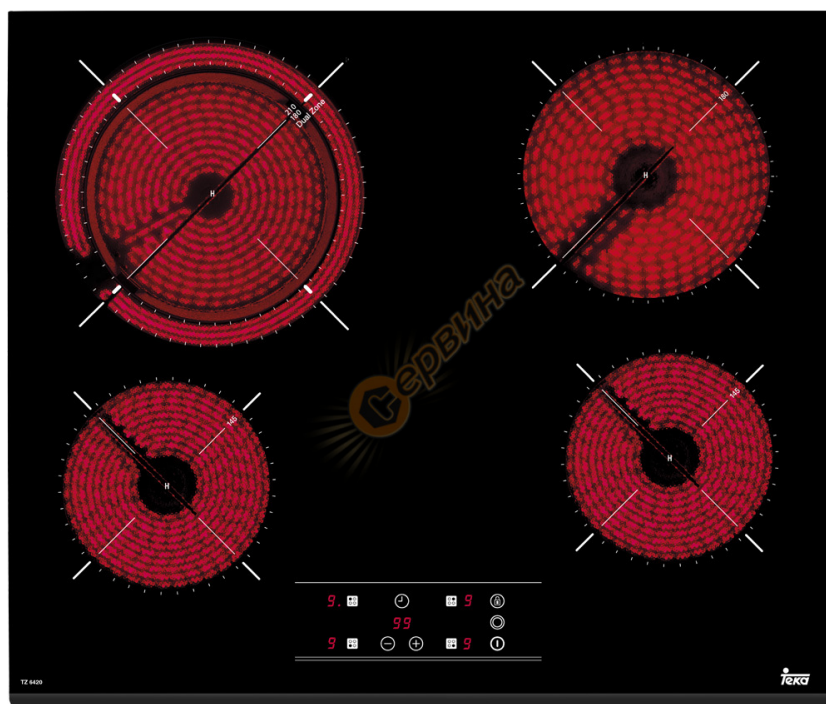

## Стъклокерамичен плот Тека TZ 6420 E.295 - 6.2kW 40239020

## Стъклокерамичен плот Тека TZ 6420 E.295 - 6.2kW

## Характеристика:

- Сензорно управление със звукова сигнализация
- Независимо програмиране на всяка зона
- Дигитално програмиране на времето за готвене (Таймер 1-99 минути)
- Хронометър със звукова аларма
- Функция "Максимално нагряване и автоматично връщане на желана по-ниска степен"
- Блокировка на управлението за безопасност
- Четири готварски зони:
  - една двойна зона (Ш 180/210 мм - 1,4/2 kW)
  - една зона (Ш 180 мм - 1,8 kW)
  - две зони (Ш -145 мм - 1,2 kW)
- Индикатори за остатъчна топлина
- Максимална мощност: 6,2 kW
- Автоматично изключване за безопасност
- Размери: 600 x 510 мм
- Гаранция 5 години
- Производител: Тека Испания