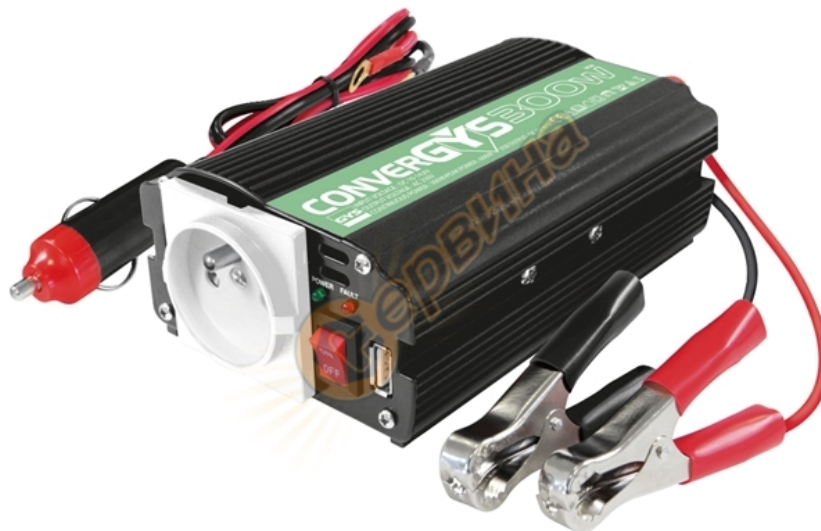

Инвертор-преобразувател за коли GYS Convergys 300 12V 027053 - 300W

Инвертор-преобразувател за коли GYS Convergys 300 12V 027053 - 300W

- Инверторът Convergys 300 W превръща Вашата 12V батерия в 230V захранващ източник, в състояние да доставяте или презареждате устройство до 300W
- Може да зарежда мобилни телефони, лаптопи и др. до 300 W
- USB гнездо позволява съответствието на електронни устройства като MP3 плейъри, цифрови фотоапарати и други подобни устройства
- Може да бъде включен през изхода на запалката или чрез клемите за акумулатора
- През изхода на запалката изходна мощност до 150W
- Чрез клемите за акумулатора изходна мощност до 300W
- Лек, компактен и гъвкав за използване във всички обстоятелства
- 2 гнезда за всеки тип електрическо устройство
- Защитени срещу претоварване и къси съединения
- Защитени срещу над и под напрежение
- Топлинна защита

Параметри:

- Изходяща мощност: AC 230 V
- Мощност: 600 W
- Максимална изходна мощност с акумулатор: 300 W
- Входна мощност: DC 12 V
- Изходяща мощност USB: 5V - 500mA
- Размери: 100x150x60 мм
- Тегло: 0.85 кг
- Гаранция на физически лица: 2 години
- Гаранция за юридически лица: 1 година
- Производител: GYS International - Франция