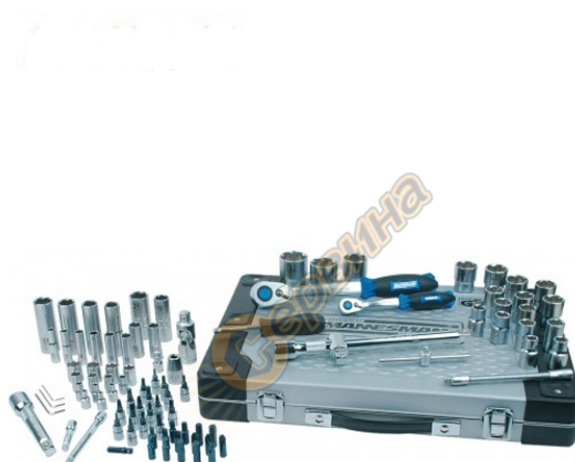

Комплект вложки Mannesmann M29775 метрични 94 бр.

Комплект вложки Mannesmann M29775 метрични 94 бр.

Комплект вложки 94 броя 1/4" & 1/2"

- Закалена хром-ванадиева стомана
- Полирани срещу корозия
- Матово хромирано покритие на вложките, меки дръжки на тресчотките
- 6 точково захващане предпазва приставките от нараняване на ръбовете
- Цветна кутия с прозорец и мека ABS Дръжка
- 4бр. 1/2" Дълбоки вложки: 14-15-17-19 мм
- 2бр. Карданна става: 1/2" & 1/4"
- 2бр. 1/2" Удължител: 125мм & 250 мм
- 2бр. 1/4" Удължител: 100мм & 50 мм
- 2бр. 1/2" Вложка за свещи: 16 & 21 мм
- 1бр. 1/2" Плъзгаща Т ръкохватка
- 1бр. 1/4" Плъзгаща ръкохватка
- 1бр. Въртяща ръкохватка: 1/4" x 65 мм
- 17бр. Вложки:
  - PH: #1-#2, PZ: #1-#2,
  - T: T8-T10-T15-T20-T25-T30,
  - SL: 4-5.5-7 мм,
  - PH: 3-4-5-6 мм
- 18бр. 1/2" Вложки: 10-11-12-13-14-15-16-17-18-19-20-21-22-23-24-27-30-32 мм
- 13бр. 1/4" Вложки: 4-4.5-5-5.5-6-7-8-9-10-11-12-13-14 мм
- 1бр. Съединител: 1/2" x 5/16"
- 1бр. 1/4" Гъвкав удължител
- 1бр. Адаптер за вложки -15бр. Битове за отвертка (30мм):

PH: 8-10-12-14 мм,

SL: 8-1-12 мм,

PZ: #3-#4,

PH: #3-#4

T: T40-45-50-55

-8бр. 1/4" Дълбоки вложки: 6-7-8-9-10-11-12-13 мм

-3бр. Шестограмен ключ: 1.5-2-2.5 мм

-2бр. Тресчотка: 1/2" & 1/4" с механизъм за бързо освобождаване