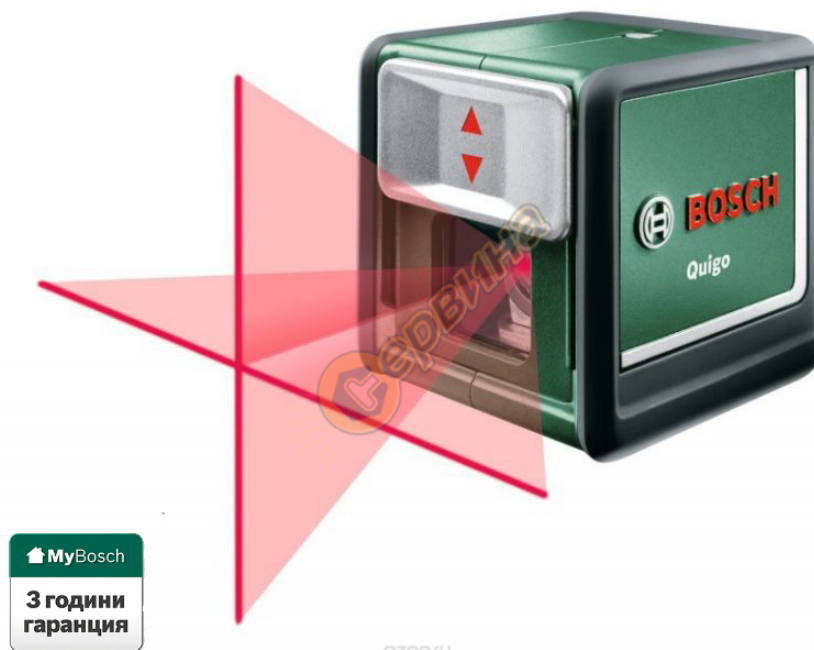

Лазерен нивелир с кръстосани линии Bosch Quigo 0603663521 - 10м

Лазерен нивелир с кръстосани линии Bosch Quigo 0603663521 - 10м

- Лазерен нивелир с кръстосани линии Bosch Quigo едновременно проектира хоризонтална и вертикална лазерна линия
- Автоматично насочване - винаги 100 % право
- Гъвкаво позициониране благодарение на универсална скоба MM2
- Идеален за бързо и право нивелиране на картини, бордюри, тапети, фаянсови плочки и обекти
- Гъвкаво закрепване чрез универсална скоба MM2 и адаптерна плоча
- Възможно е фиксиране на адаптерната плоча на горната, долната и задната страна
- Новото регулиране по височина на адаптерната плоча дава възможност лесно и точно регулиране на лазерната линия
- Възможно е наклонени линии чрез наклоняване на уреда

Технически данни:

- Клас на лазера: 2
- Лазерен диод: 635 nm, - Област на измерване, приблизително: 10м
- Точност: +/- 0.8мм/м
- Време за самонивелиране: 6s
- Диапазон на нивелиране: +/-4°
- Резба на статива: 1/4"
- Батерия: 2x1.5V LR6(AA)
- Тегло: 0.22 кг
- Гаранция: 3 години след регистрация на:
<https://www.bosch-do-it.com/bg/bg/домашнимайстори/mybosch/index.jsp>
- Производител: Robert Bosch - Германия