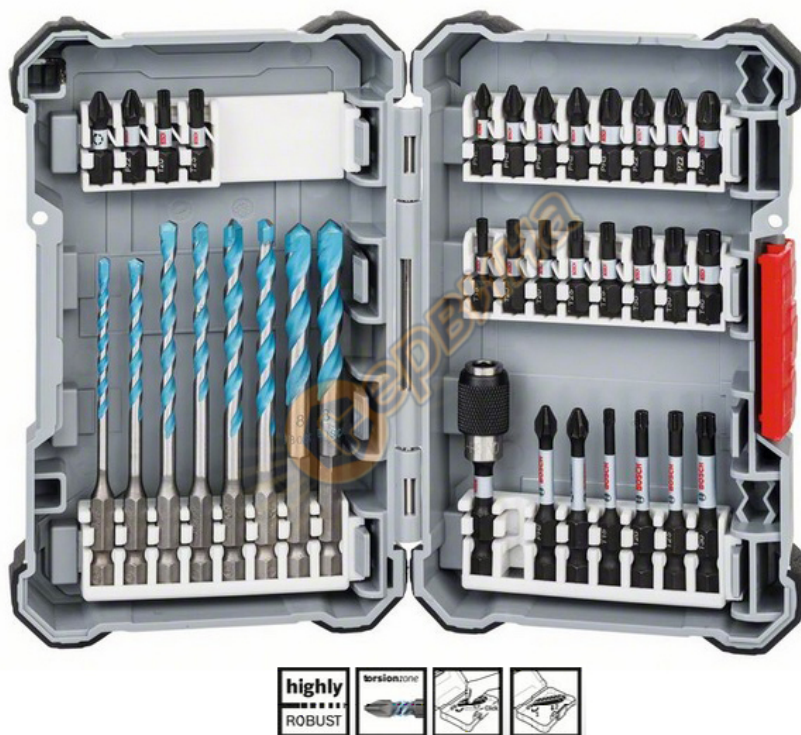

Комплект HEX свредла и накрайници Impact Control Bosch 2608577147 - 35 части

Комплект HEX свредла и накрайници Impact Control Bosch 2608577147 - 35 части

- Торсионни Накрайници с държач със система за заключване
- Прецизно изработени накрайници с торсионна зона за усвояване на максималните стойности на въртящия момент
- Особено подходящ за всеки майстор, в дома и работилницата
- Позволява оптимална гъвкавост за максимален живот при работа с висок въртящ момент
- Предпочитани от професионалните потребители заради максимално стабилен захват
- Удобна кутия за съхранение

Съдържание:

- 6бр. накрайници за отвертка 50мм
- кръстати: PH2
- кръстати: PZ2
- торх: T15 - T20 - T25 - T30
- 20бр. накрайници за отвертка 25мм
- кръстати: PH1 - 4xPH2 - PH3
- кръстати: 3xPZ2 - PZ3
- торх: T15 - 3xT20 - 3xT25 - 2xT30 - T40
- магнитен удължител 1бр
- Универсални свредла за всякакъв материал HEX: 3-4-2x5-2x6-2x8 мм
- Тегло: 0.500 кг
- Производител: Robert Bosch Германия