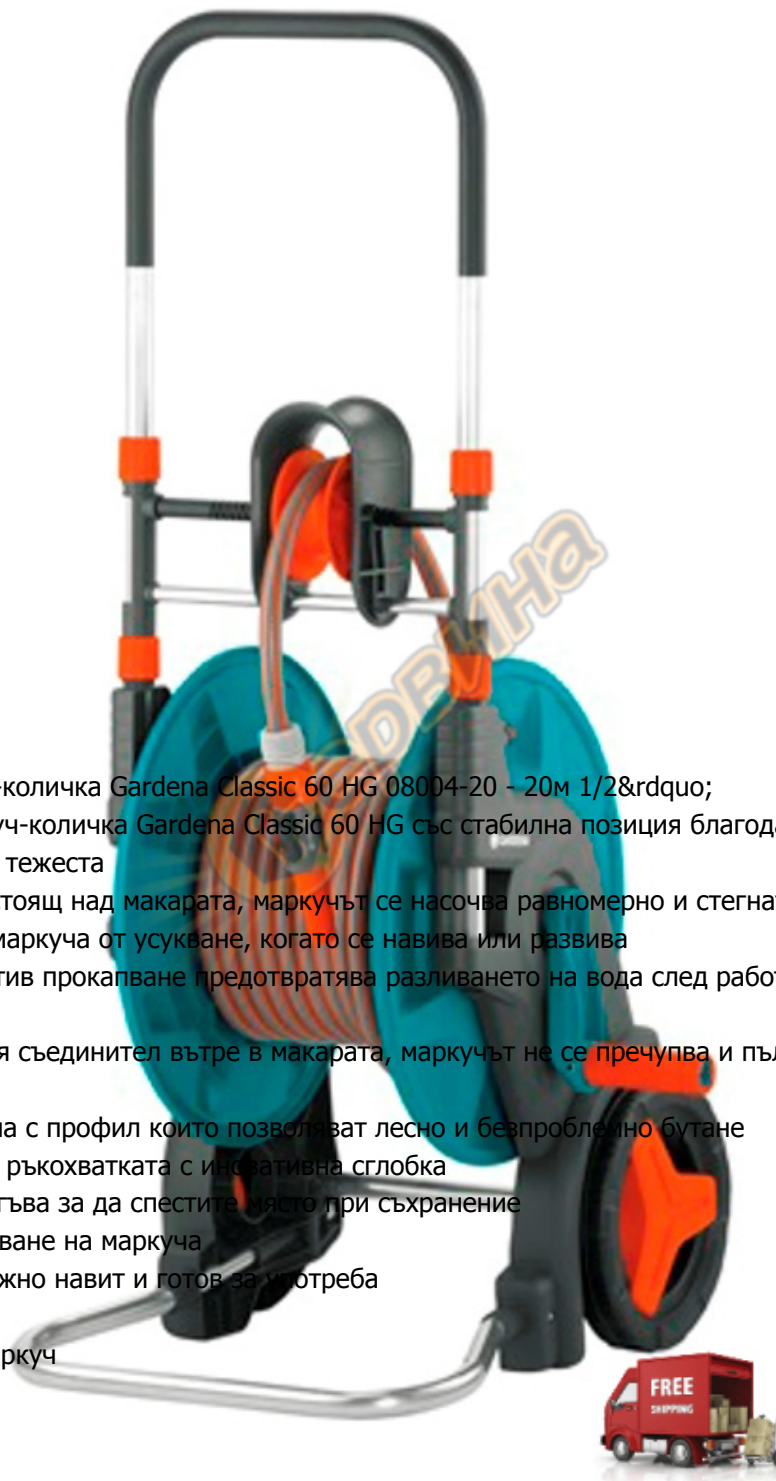

## Комплект макара с маркуч-количка Gardena Classic 60 HG 08004-20 - 20м 1/2"

Комплект макара с маркуч-количка Gardena Classic 60 HG 08004-20 - 20м 1/2"

- Комплект макара с маркуч-количка Gardena Classic 60 HG със стабилна позиция благодарение на триъгълната позиция с нисък център на тежестта
- Благодарение на водач, стоящ над макарата, маркучът се насочва равномерно и стегнато при навиване
- Шарнирна ос предпазва маркуча от усукване, когато се навива или развива
- Вградено устройство против прокапване предотвратява разливането на вода след работа или при транспортиране
- Благодарение на скосения съединител вътре в макарата, маркучът не се пречупва и пълния дебит на водата е винаги гарантиран
- Гладко движещи се колела с профил които позволяват лесно и безпроблемно бутане
- Регулируема височина на ръкохватката с инертивна сглобка
- Манивелата може да се сгъва за да спестите място при съхранение
- Сгъваема дръжка за навиване на маркуча
- Маркучът винаги е прилежно навит и готов за употреба

Капацитет:

- 60 м 1/2"-13 мм маркуч
- 50 м 5/8"-15 мм маркуч
- 35 м 3/4"-19 мм маркуч

Характеристика:

- Маркуч: 20 м маркуч Classic 13 мм (1/2")
- Стандартни съединителя за маркуч: 3бр
- Бърза връзка
- Съединителен крайник
- Струйник с плавно регулиране
- Адаптери за кран: 2бр
- Връзка за маркуч по ъгъл

- Размеры (ДхШхВ): 380х460х970 мм
- Тегло: 10.500 кг
- Производител: Husqvarna AB(publ) - Швеция!