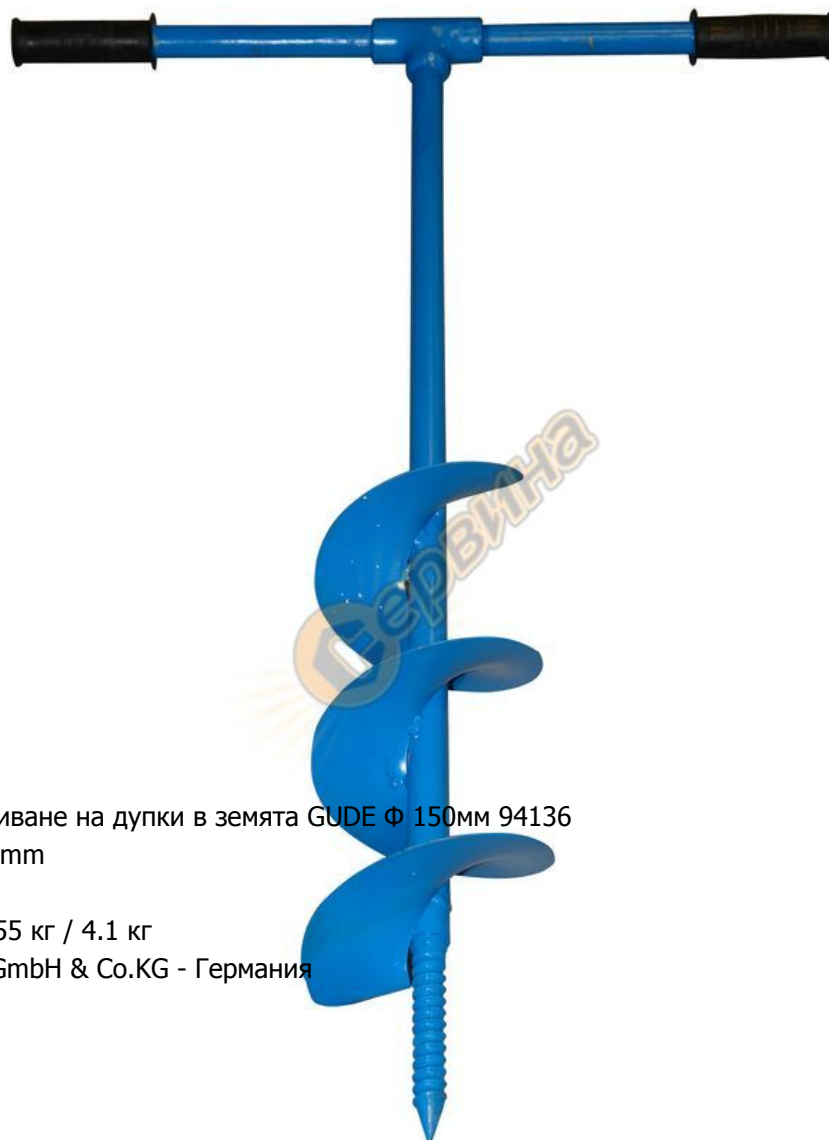

Ръчно свредло за пробиване на дупки в земята Gude Ф150мм 1030мм 94136

Ръчно свредло за пробиване на дупки в земята GUDE Ф 150мм 94136

-Обща дължина: 1030 mm

-Диаметър: 150 mm

-Тегло нето / бруто: 3,55 кг / 4.1 кг