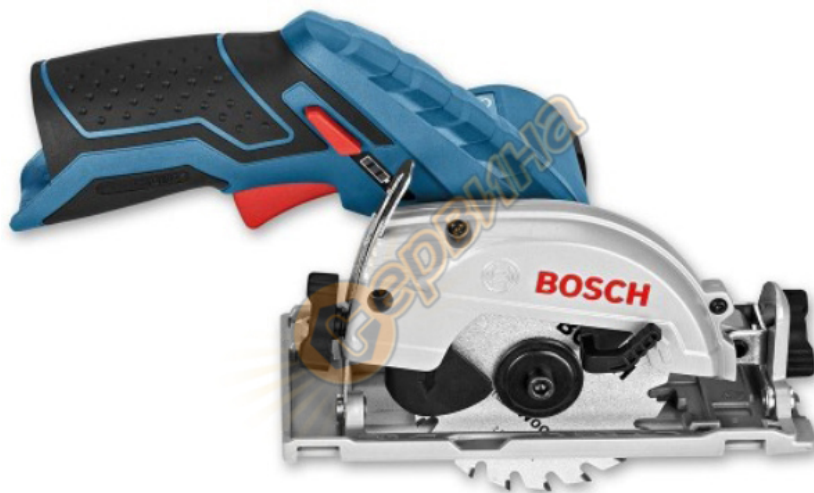

Акумулаторен ръчен циркуляр Bosch GKS 10.8 V-Li 06016A1001 - 10.8V/2.0Ah Li-Ion

Акумулаторен ръчен циркуляр Bosch GKS 10.8 V-Li 06016A1001 - 10.8V/2.0Ah Li-Ion

- Най-компактният дизайн в своя клас за перфектна употреба и многостранни приложения при рязане на дърво
- Изключителна ергономичност: удобна ръкохватка и малко тегло (само 1.4 кг) за комфортна работа
- Практичен индикатор за нивото на зареждане на батерията постоянно показва оставащия заряд
- Отличен обзор на линията на рязане, благодарение на LED-осветление
- Адаптор за прахоулавяне, съвместим с прахосмукачки Bosch
- Здрава алуминиева основа за прецизно рязане
- Паралелен водач (адаптор за линеал), оптимизиран за системата водещи линеали Bosch

Функции:

- Electronic;
- Ръкохватка с меко противоплъзгащо покритие

Параметри:

- Батерия: Li-Ion
- Напрежение на акумулатора: 10.8 V
- Капацитет на акумулатора: 2.0 Ah
- Обороти на празен ход: 1400/мин-1
- Диаметър на режещия диск: 85 мм
- Диаметър на отвора на диска: 15 мм
- Аксесоари: Без батерии и бързозарядно устройство AL1130CV
- Тегло: 1.400 кг
- Гаранция: 3 години след регистрация на: <https://webapp.bosch.de/warranty/start!display.do>
- Производител: Robert Bosch Германия